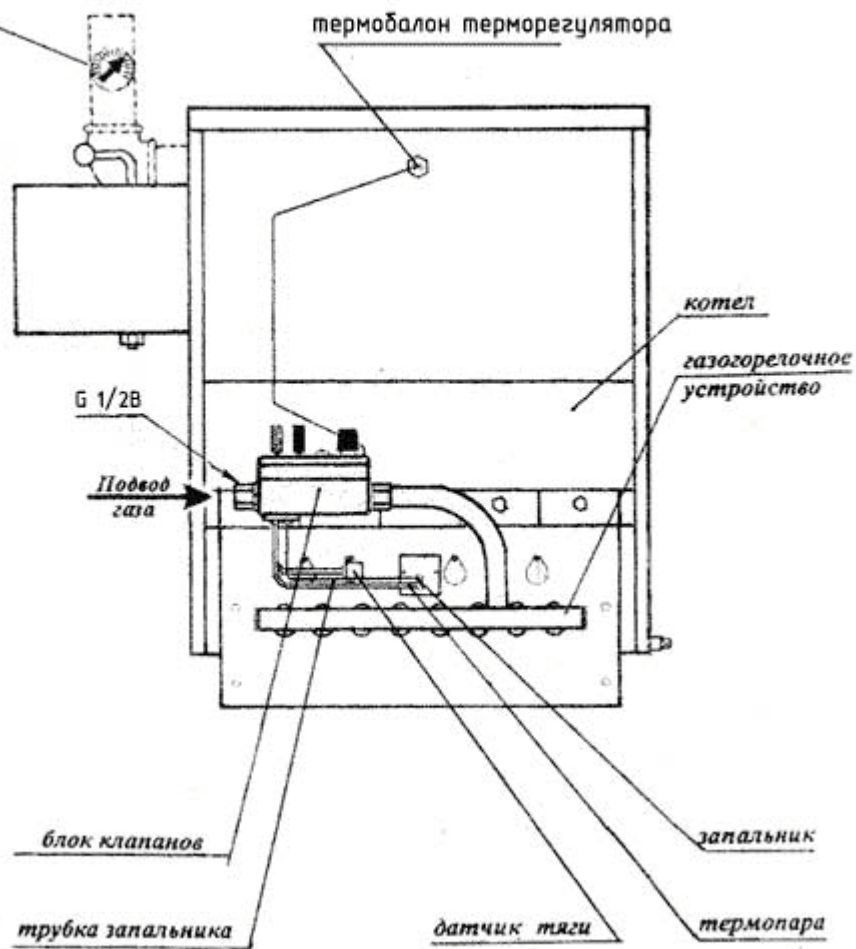

Приложение 1

Схема монтажа автоматики САБК-8-50
(для 2-х - 4-х секционных котлов)

Накладной указатель температуры

Схема монтажа автоматики КАРЭ-50
(для 2-х - 5-ти секционных котлов)

* Допускается установка накладного указателя температуры

Схема монтажа автоматики КАРЭ-50
(для 6-ти, 7-ми секционных котлов)

Схема монтажа автоматики "АРБАТ"
(для 2-х - 5-ти секционных котлов)

Накладной указатель температуры

Схема монтажа автоматики "АРБАТ"
(для 6-ти, 7-ми секционных котлов)