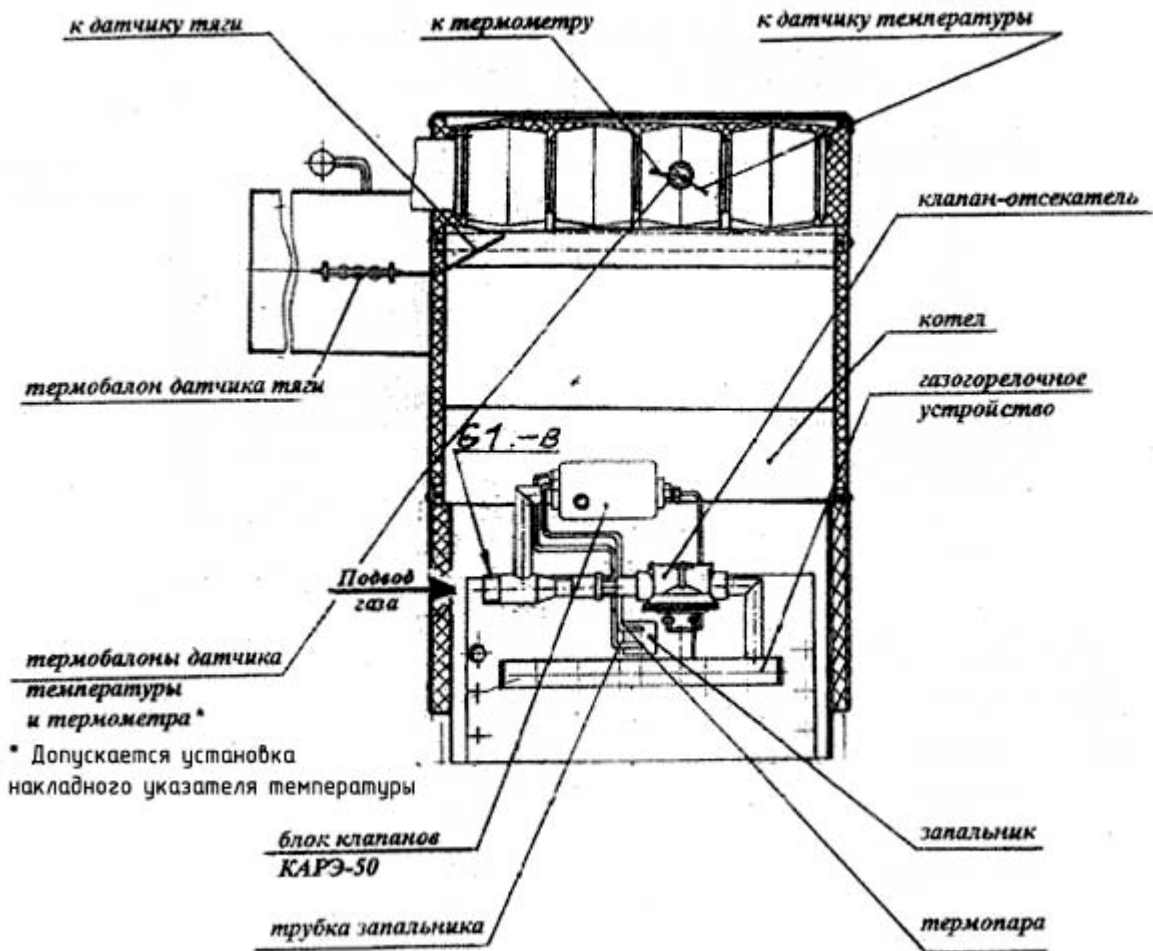

Приложение 1

Схема монтажа автоматики САБК-8-50
(для 2-х - 4-х секционных котлов)

Накладной указатель температуры

Схема монтажа автоматики КАРЭ-50
(для 2-х - 5-ти секционных котлов)

* Допускается установка накладного указателя температуры

Схема монтажа автоматики КАРЭ-50
(для 6-ти, 7-ми секционных котлов)

Схема монтажа автоматики "АРБАТ"
(для 2-х - 5-ти секционных котлов)

Накладной указатель температуры

Схема монтажа автоматики "АРБАТ"
(для 6-ти, 7-ми секционных котлов)