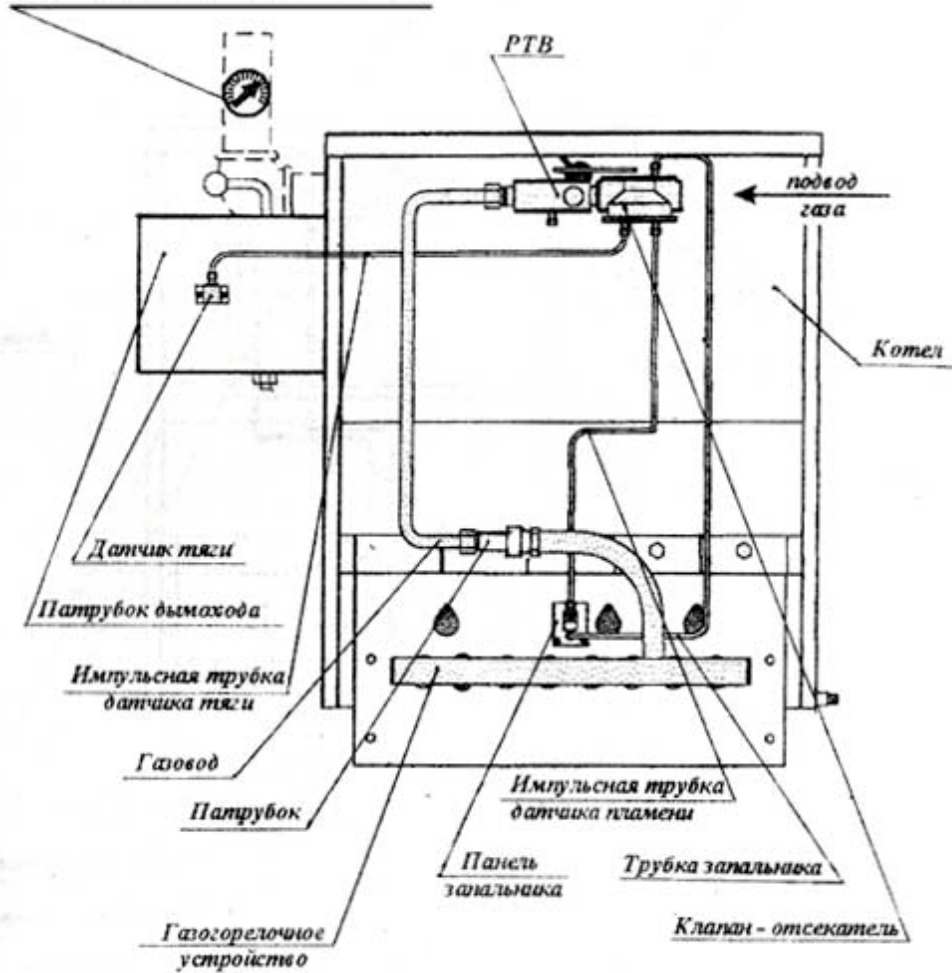

Приложение 1

Схема монтажа автоматики САБК-8-50
(для 2-х - 4-х секционных котлов)

Накладной указатель температуры

Схема монтажа автоматики КАРЭ-50
(для 2-х - 5-ти секционных котлов)

* Допускается установка накладного указателя температуры

Схема монтажа автоматики КАРЭ-50
(для 6-ти, 7-ми секционных котлов)

Схема монтажа автоматики "АРБАТ"
(для 2-х - 5-ти секционных котлов)

Накладной указатель температуры

Схема монтажа автоматики "АРБАТ"
(для 6-ти, 7-ми секционных котлов)