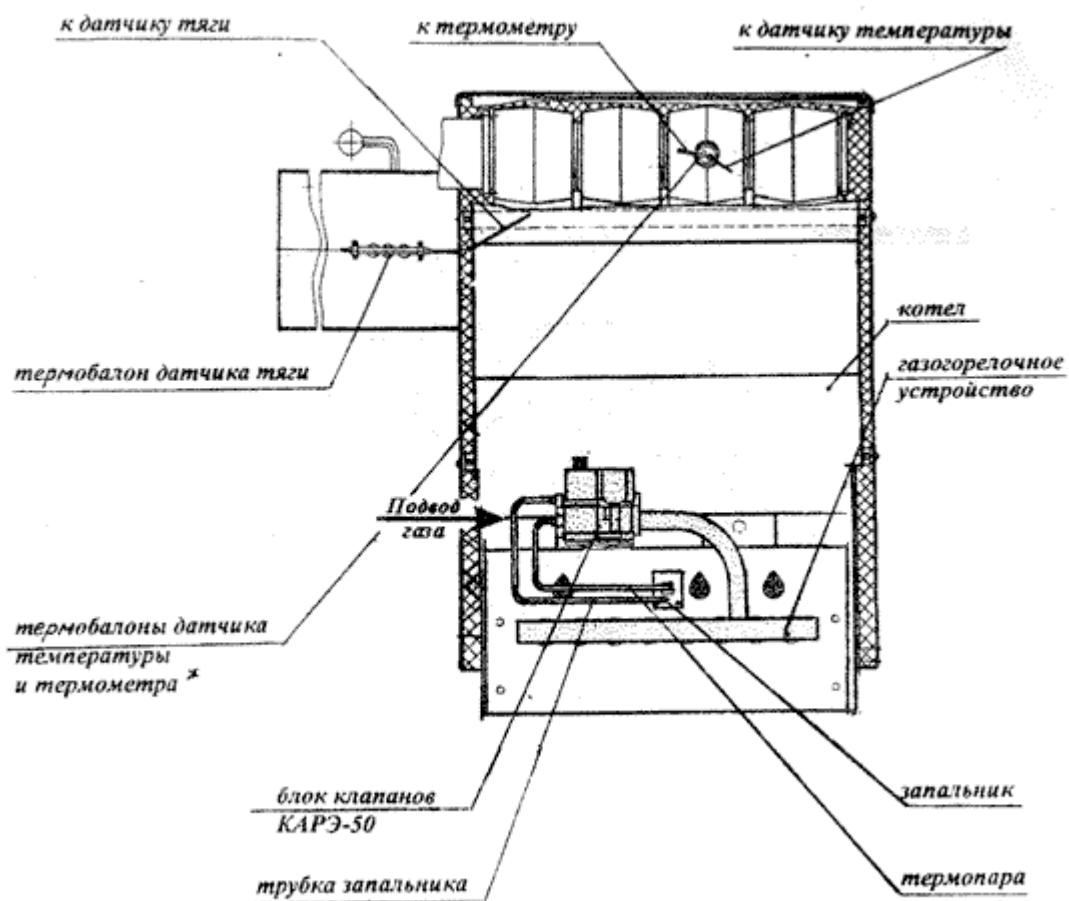

Приложение 1

Схема монтажа автоматики САБК-8-50
(для 2-х - 4-х секционных котлов)

Накладной указатель температуры

Схема монтажа автоматики КАРЭ-50
(для 2-х - 5-ти секционных котлов)

* Допускается установка накладного указателя температуры

Схема монтажа автоматики КАРЭ-50
(для 6-ти, 7-ми секционных котлов)

Схема монтажа автоматики "АРБАТ"
(для 2-х - 5-ти секционных котлов)

Накладной указатель температуры

Схема монтажа автоматики "АРБАТ"
(для 6-ти, 7-ми секционных котлов)